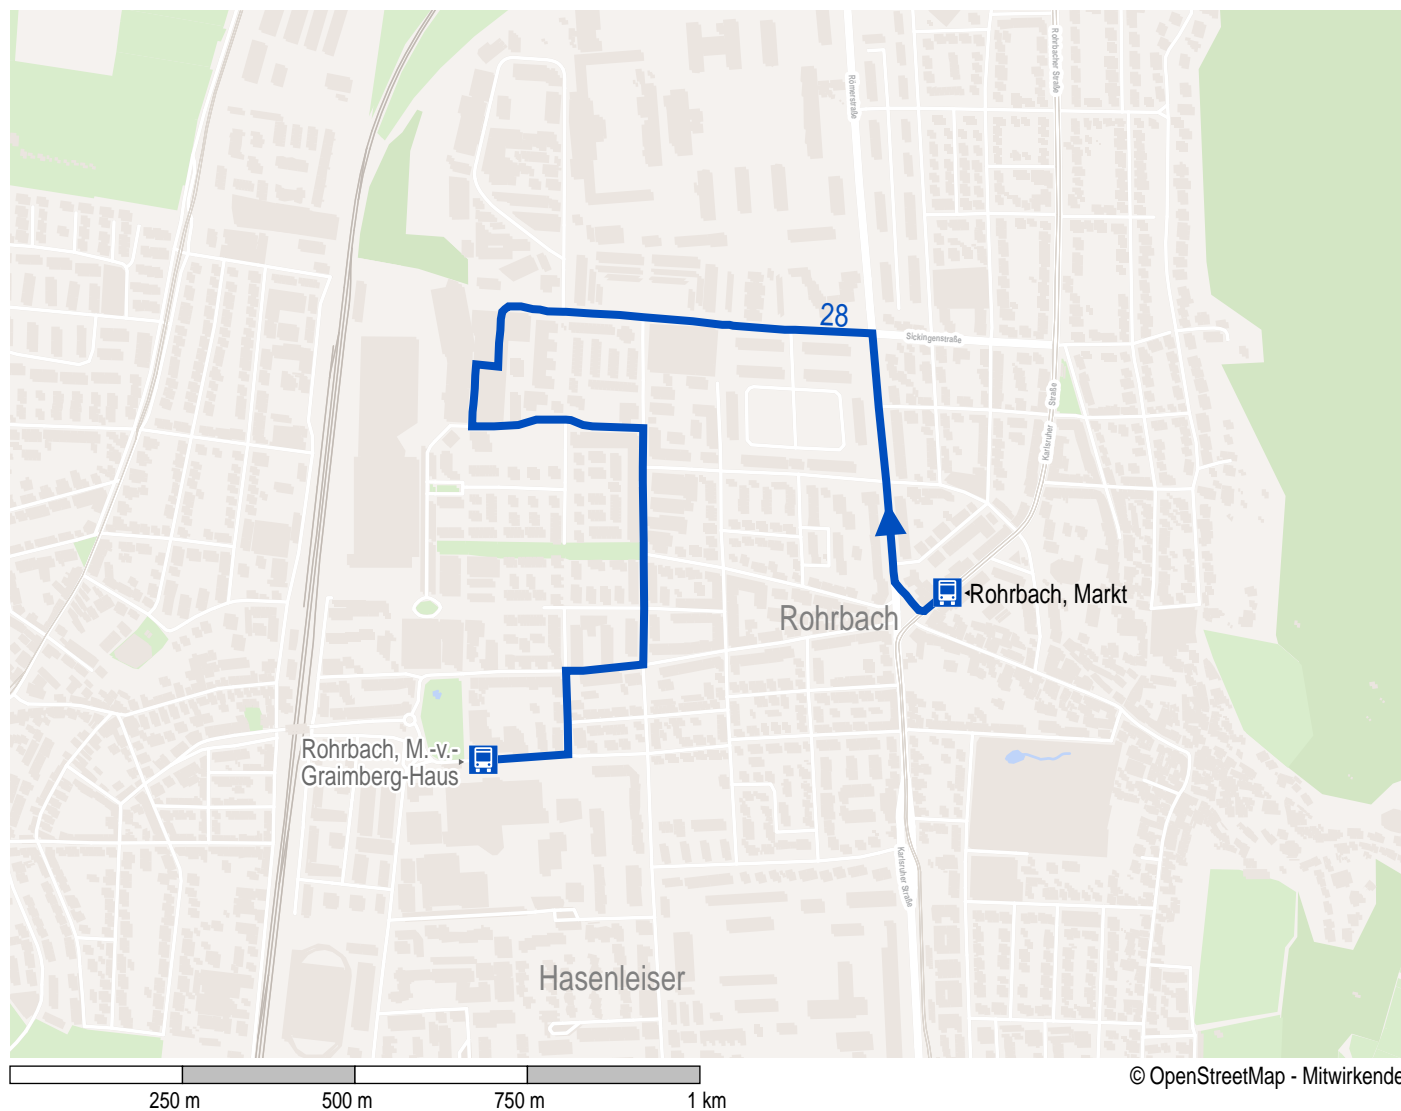

Weg von Rohrbach, Markt nach Rohrbach, M.-v.-Grimberg-Haus

Grundlage: Georeferenzierte Adressdaten Baden-Württemberg
 © Landesvermessungsamt Baden-Württemberg (www.lv-bw.de) vom 28.01.04, Az:2851.2-D/2562

— Bus  Bus

1  Bus RNV 28 Rohrbach, Markt Rohrbach, M.-v.-Grimberg-Haus Rohrbach, Markt 2,2 km