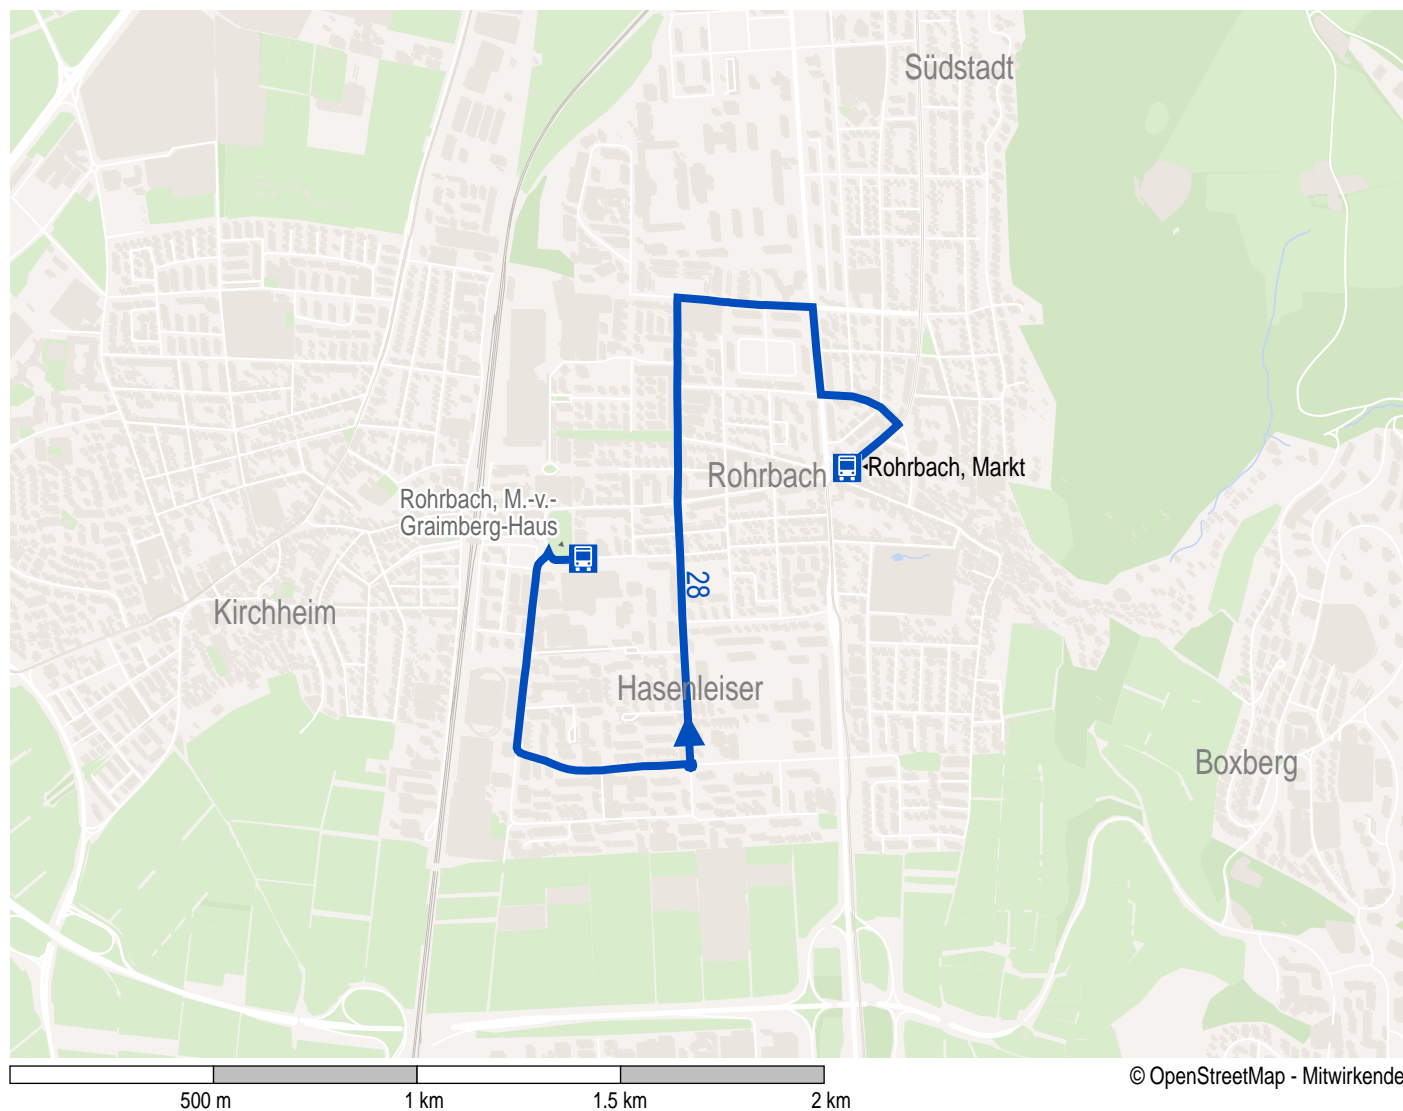

Weg von Rohrbach, M.-v.-Graumberg-Haus nach Rohrbach, Markt

Grundlage: Georeferenzierte Adressdaten Baden-Württemberg
 © Landesvermessungsamt Baden-Württemberg (www.lv-bw.de) vom 28.01.04, Az:2851.2-D/2562

 Bus
  Bus

1  Bus RNV 28 Rohrbach, M.-v.-Graumberg-Haus Rohrbach, Markt Rohrbach, Markt 3,1 km